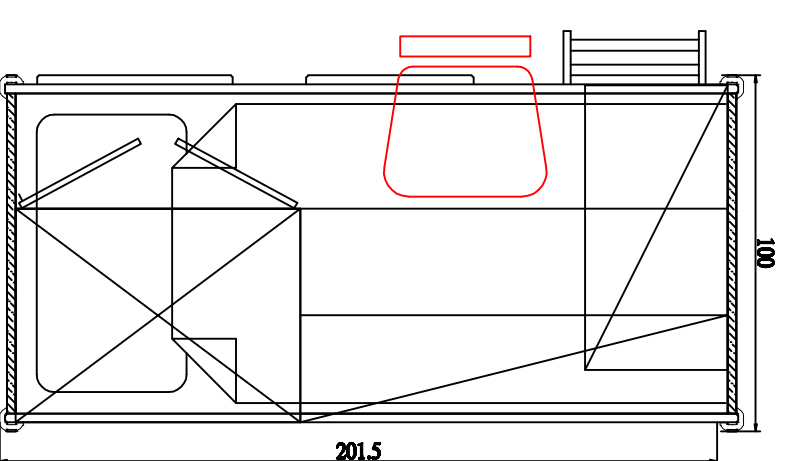

# 鋁合金床連衣櫃,書桌,書櫃材質詳圖之一

鋁合金床和全套家具俯視圖

鋁合金床和全套家具立面圖

鋁合金床側面圖

圖名 工程名稱

繪圖	DRAWN BY
設計	DESIGNED BY
校核	CHECKED BY
校對	APPROVED BY
比例	SCALE
單位	UNIT
日期	DATE

REVISION

REMARKS

張數	SHEET NO
圖號	DRAWING NO
檔名	FILE NO