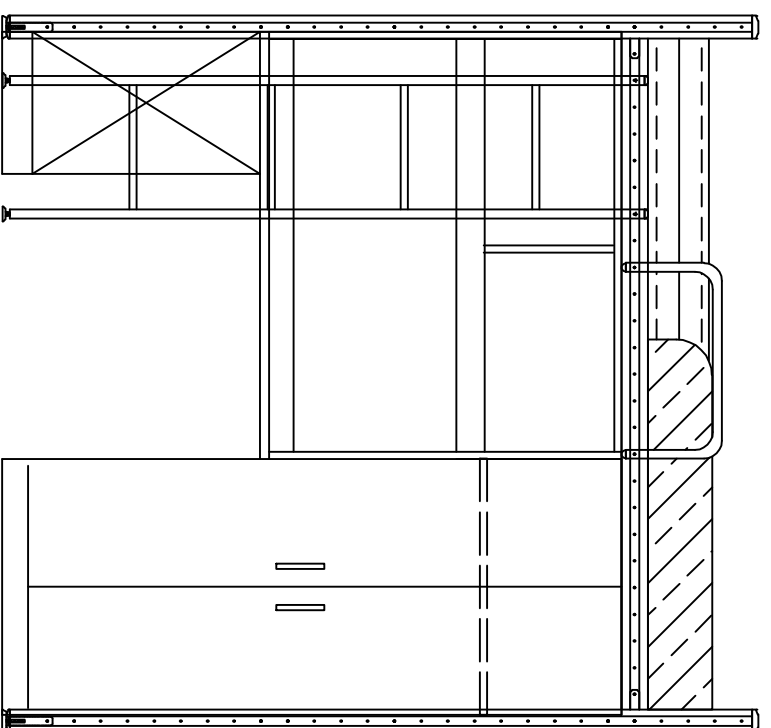

# 鋁合金床連衣櫃,書桌,書櫃材質詳圖之一

鋁合金床和全套家具俯視圖

鋁合金床和全套家具立面圖

鋁合金床側面圖

圖名 工程名稱

繪圖	DRAWN BY
設計	DESIGNED BY
校核	CHECKED BY
校對	APPROVED BY
比例	SCALE
單位	UNIT
日期	DATE

REVISION

REMARKS

張數	SHEET NO
圖號	DRAWING NO
檔名	FILE NO