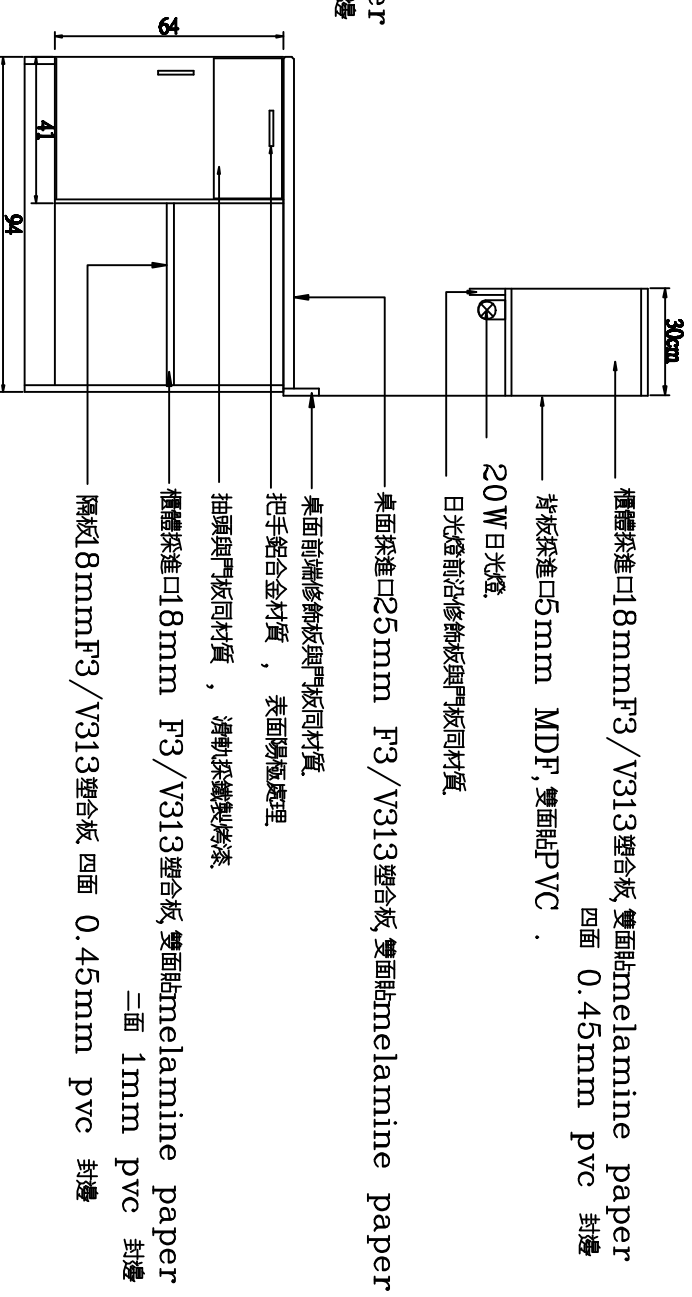

鋁合金床連衣櫃, 書桌, 書櫃材質詳圖之二

D-1 衣櫃剖面圖

D-2 書桌, 書櫃, 鍵盤架剖面圖

D-3 書桌, 書櫃, 三抽櫃剖面圖

圖名	工程名稱
繪圖	
DRAWN BY	
設計	
DESIGNED BY	
校核	
CHECKED BY	
校審	
APPROVED BY	
比例	如圖示
SCALE	
單位	
UNIT	
日期	
DATE	
REVISION	
REMARK	
張號	
SHEET NO	
圖號	
DRAWING NO	
檔名	
FILE NO	