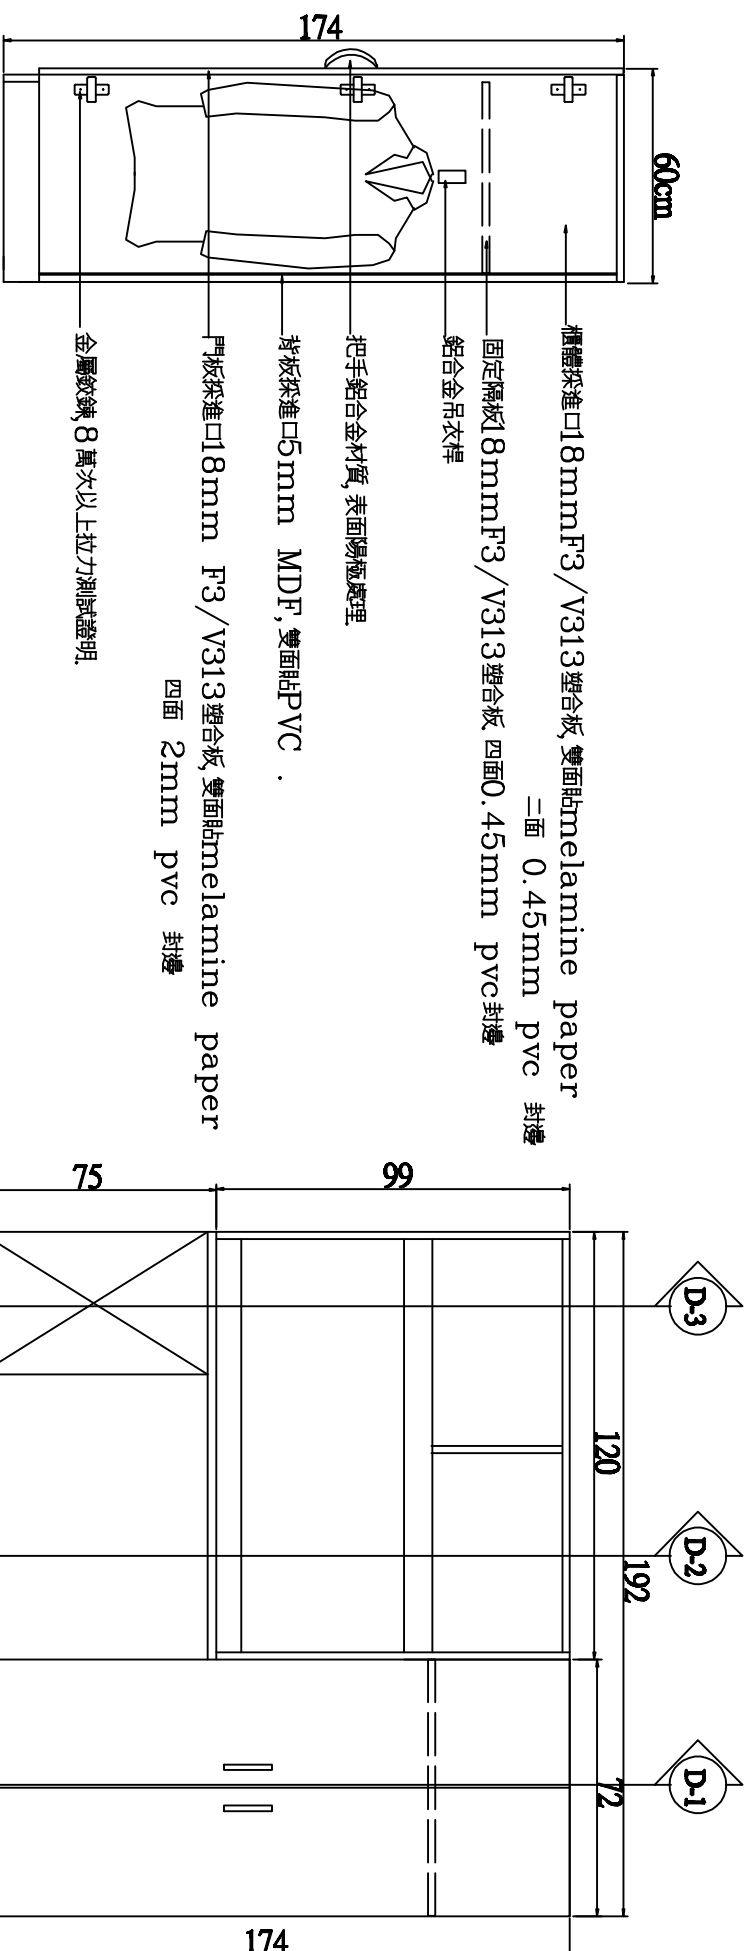

鋁合金床連衣櫃, 書桌, 書櫃材質詳圖之二

D-1 衣櫃剖面圖

D-2 書桌, 書櫃, 鍵盤架剖面圖

D-3 書桌, 書櫃, 三抽櫃剖面圖

圖名	工程名稱
繪圖	
DRAWN BY	
設計	
DESIGNED BY	
校核	
CHECKED BY	
校審	
APPROVED BY	
比例	如圖示
SCALE	
單位	
UNIT	
日期	
DATE	
REVISION	
REMARK	
張號	
SHEET NO	
圖號	
DRAWING NO	
檔名	
FILE NO	