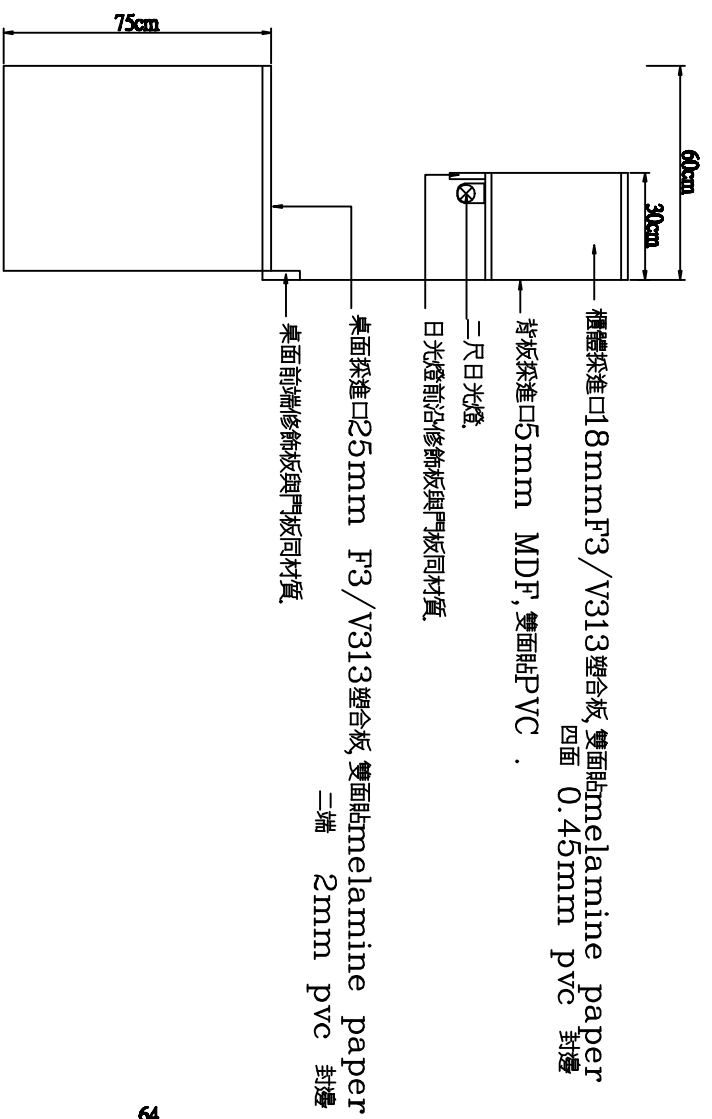

鋁合金床連衣櫃, 書桌, 書櫃材質詳圖之二

D-1 衣櫃剖面圖

D-2 書桌, 書櫃, 鍵盤架剖面圖

D-3 書桌, 書櫃, 三抽櫃剖面圖

圖名	工程名稱
繪圖	
DRAWN BY	
設計	
DESIGNED BY	
校核	
CHECKED BY	
校審	
APPROVED BY	
比例	如圖示
SCALE	
單位	
UNIT	
日期	
DATE	
REVISION	
REMARK	
張號	
SHEET NO	
圖號	
DRAWING NO	
檔名	
FILE NO	